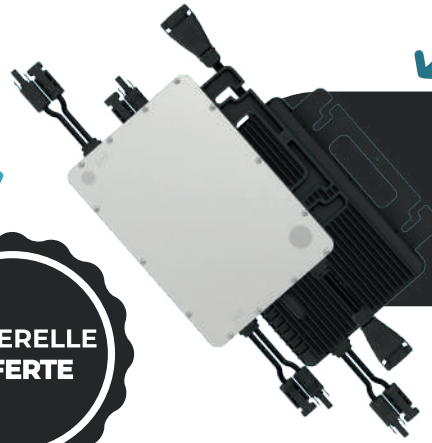

☀️ STAY IN THE LIGHT ☀️

**Full Black
monofacial
500 Wc**

**MOBG
1000 HMS**

KIT 3kWc	
Panneau Full Black monofacial 500Wc	6
Micro-onduleurs MOBG 1000 HMS	3
Kit sur-imposition classique SUNFER (crochet, tirefond, ardoise)	1
Coffret électrique 3kW	1

KIT 6kWc	
Panneau Full Black monofacial 500Wc	12
Micro-onduleurs MOBG 1000 HMS	6
Kit sur-imposition classique SUNFER (crochet, tirefond, ardoise)	1
Coffret électrique 6kW	1

KIT 9kWc	
Panneau Full Black monofacial 500Wc	18
Micro-onduleurs MOBG 1000 HMS	9
Kit sur-imposition classique SUNFER (crochet, tirefond, ardoise)	1
Coffret électrique 9kW	1