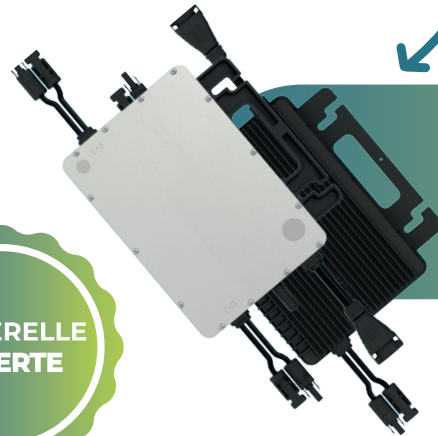

BOURGEOIS GLOBAL
VOTRE ÉLECTRICITÉ SOLAIRE

☀️ STAY IN THE LIGHT ☀️

Full Black monofacial 500 Wc

PASSERELLE OFFERTE

MOBG 1000 HMS OU 2000 HMS

KIT 3kWc	
Panneau Full Black monofacial 500Wc	6
Micro-onduleurs MOBG 1000 HMS	1
Micro-onduleurs MOBG 2000 HMS	1
Kit sur-imposition classique RENU SOL (crochet, tirefond, ardoise)	1
Coffret électrique 3kW	1

KIT 6kWc	
Panneau Full Black monofacial 500Wc	12
Micro-onduleurs MOBG 2000 HMS	3
Kit sur-imposition classique RENU SOL (crochet, tirefond, ardoise)	1
Coffret électrique 6kW	1

KIT 9kWc	
Panneau Full Black monofacial 500Wc	18
Micro-onduleurs MOBG 1000 HMS	1
Micro-onduleurs MOBG 2000 HMS	4
Kit sur-imposition classique RENU SOL (crochet, tirefond, ardoise)	1
Coffret électrique 9kW	1